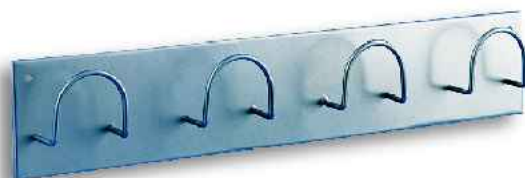

Percheros y Papeleras de Oficina

AL90300

Metálico. 8 colgadores cromados.
Pintura poliéster.
1,70 x 38 cm.
Precio Venta: **80,40 €**

AL90100

Metálico. 8 colgadores cromados.
Pintura poliéster.
1,70 x 38 cm.
Precio Venta: **81,87 €**

AL91000

Chapa electrocincada.
Pintura poliéster.
Colgadores cromados.
55 x 10 cm.
Precio Venta: **27,34 €**

AL91100

6 colgadores.
Chapa electrocincada.
Pintura poliéster.
83 x 23 x 11 cm.
Precio Venta: **74,10 €**

AL91110

8 colgadores.
117 x 23 x 11 cm.
Precio Venta: **83,35 €**

AL70000

Papelera pintada cuadrada.
18,5 x 18,5 x 30 cm. 10L.
Precio Venta: **27,07 €**

AL70001

Papelera inox cuadrada.
18,5 x 18,5 x 30 cm. 10L.
Precio Venta: **55,34 €**