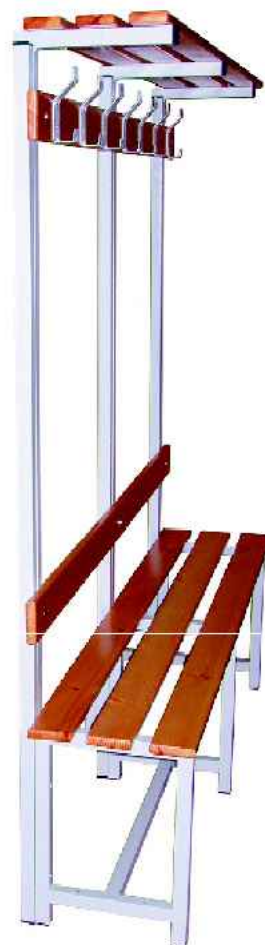

## Banco vestuario con perchero

**AL79012** 175x100x35 cm. 345,60 €

**AL79013** 175x150x35 cm. 423,90 €

**AL79014** 175x200x35 cm. 499,80 €

## Banco vestuario con perchero y repisa

**AL79022** 180x100x35 cm. 419,33 €

**AL79023** 180x150x35 cm. 534,40 €

**AL79024** 180x200x35 cm. 616,70 €

## Banco vestuario

### **AL79010**

Banco vestuario madera  
100 x 33 x 48 cm.  
Precio Venta: **192,70 €**