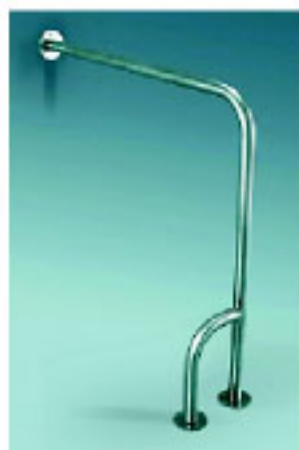

800 mm.
AV40800 Inox brillo.
 Precio Venta: **44,94 €**
AV44800 Satinada.
 Precio Venta: **44,94 €**

AV10840
 Inox brillo abatible.
 Precio Venta: **119,80 €**

AV14840
 Satinada abatible.
 Precio Venta: **119,80 €**

AV45VEN
 Manillar con ventosa.
 An. 300 x Al. 80 x Ø93 mm
 Precio Venta: **15,90 €**

AV450*
 Manillar aluminio forrado
 Nylon. 30x40x60 cm.
 Precio Venta: **23,45 €**
 Precio Venta: **31,20 €**
 Precio Venta: **35,90 €**

AV50830
 Barra pared/suelo derecha
 Inox brillo. 830x760 mm.
 Precio Venta: **138,40 €**

AV51830
 Barra pared/suelo izquierda
 Inox brillo. 830x760 mm.
 Precio Venta: **138,40 €**

AV00030
 Asiento abatible fabricado
 en tubo de acero
 inoxidable 18/10
 brillo con soporte
 a suelo. 30 x 40 cm.
 Precio Venta: **187,90 €**

AV00031
 Asiento en madera
 abatible fabricado en
 tubo de acero inoxidable
 18/10 brillo con soporte
 a suelo. 30 x 40 cm.
 Precio Venta: **179,80 €**

AV5010SBB
 Barra ducha en ángulo
 Acero Inox. brillo.
 Precio Venta: **29,90 €**