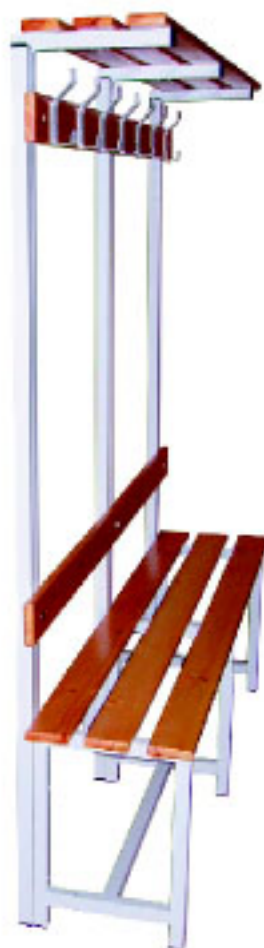

\* Plazo de entrega: 3 semanas  
\* Montaje NO incluido

**Banco vestuario**

**AL79010**

Banco vestuario madera  
100 x 33 x 48 cm.  
Precio Venta: **202,36 €**

**AL79001**

Banco vestuario madera  
150 x 33 x 48 cm.  
Precio Venta: **247,38 €**

**AL79020**

Banco vestuario madera  
200 x 33 x 48 cm.  
Precio Venta: **333,70 €**

**Banco vestuario con perchero**

**AL79012** 175x100x35 cm. **362,88 €**

**AL79013** 175x150x35 cm. **445,00 €**

**AL79014** 175x200x35 cm. **524,80 €**

**Banco vestuario con perchero y repisa**

**AL79022** 180x100x35 cm. **440,30 €**

**AL79023** 180x150x35 cm. **561,12 €**

**AL79024** 180x200x35 cm. **647,54 €**

#### Taquillas Metálicas

Precio Venta

<b>AL32501</b>	1 Puerta. 180 x 25 x 50 cm.	<b>156,77 €</b>
<b>AL32502</b>	2 Puertas. 180 x 50 x 50 cm.	<b>285,40 €</b>
<b>AL32503</b>	3 Puertas. 180 x 75 x 50 cm.	<b>403,41 €</b>