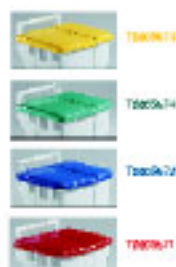

Tapa Brute

2654

Poliétileno.
Med. Ø67.9x5.1 cms.
Colores: Gris.
Precio Venta: **37,69 €**

T0005700
 Contenedor con puerta open up
 Precio Venta: **207,14 €**

T0005670
 52 x 48 x 93 cm. 90 L.
 Admite bolsa de 80 x 105
 Precio Venta: **140,00 €**

TW004670
 Carro plástico/aluminio.
 50 x 64 x 100 cm. 120 L.
 Admite bolsa de 80 x 105
 Precio Venta: **123,89 €**

00003355E
 Bandeja accesorios
 Precio Venta: **19,23 €**

S030175
 Gancho doble
 Precio Venta: **1,68 €**

S030113
 Gancho
 Precio Venta: **1,34 €**

S030112
 Sop. Portamangos
 Precio Venta: **1,80 €**

Contenedores Móviles
 Contenedores con Código de Color para hacer fácilmente la separación de desechos. Las grandes ruedas permiten desplazar el contenedor fácilmente. La tapa puede retirarse completamente para vaciar el contenido de forma fácil Asa ergonómica.