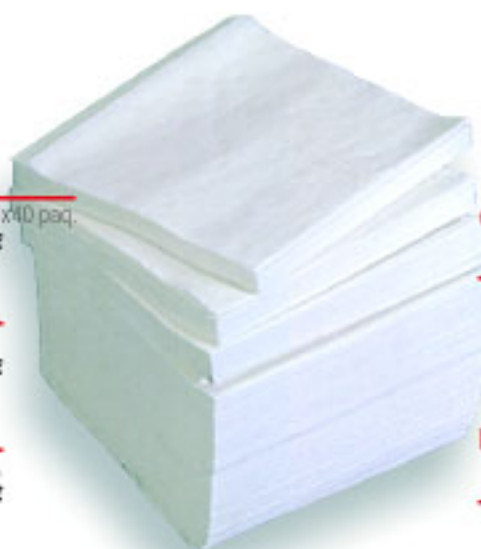

Servilletas

HS00400

Servilleta 30x30 Muletón S/C 100 Un. 1x40 paq.
Un.Pallet 24 Caj. Precio Venta: **32,60 €**

IM305080

Servilleta 30x30 S/C 80 Un. 1x50 paq.
Un.Pallet 24 Caj. Precio Venta: **30,29 €**

IM3050100

Servilleta 30x30 S/C 100 Un. 1x50 paq.
Un.Pallet 24 Caj. Precio Venta: **34,93 €**

IM3340100

Servilleta 33x33 S/C 100 Un. 1x40 paq.
Un.Pallet 24 Caj. Precio Venta: **32,94 €**

IM335080

Servilleta 33x33 S/C 80 Un. 1x50 paq.
Un.Pallet 24 Caj. Precio Venta: **33,58 €**

IM404850

Servilleta 40x40 D/C 50 Un. 1x48 paq.
Un.Pallet 24 Caj. Precio Venta: **47,90 €**

IM14098

Servilleta MINI-SERVIS 100 Un. x140 paq. por caja
Un.Pallet 24 Caj. Precio Venta: **38,36 €**

Manteles

IM30X40

Mantel individual 37 gr. 30x40 cm. 800 Un.
Un.Pallet 40 Caj. Precio Venta: **12,21 €**

IM10 10450

Mantel 37 gr. 100x100 cm. S/C 450 Un.
Un.Pallet 24 Caj. Precio Venta: **29,90 €**

IM10 12400

Mantel 37 gr. 100x120 cm. S/C 400 Un.
Un.Pallet 24 Caj. Precio Venta: **33,20 €**

IM1x90

Mantel en Rollo 37 gr. 1x90 m. S/C
Un.Pallet 24 Caj. Precio Venta: **7,90 €**

IM1,2x90

Mantel en Rollo 37 gr. 1,2x90 m. S/C
Un.Pallet 24 Caj. Precio Venta: **9,60 €**